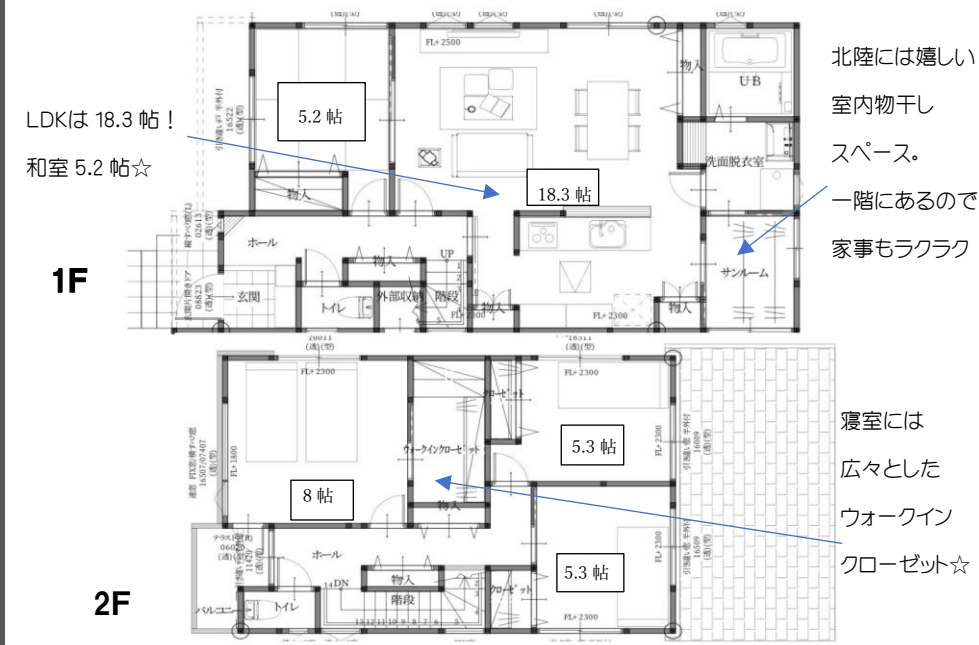

設備仕様 ★システムキッチン食器洗浄乾燥機付き ★シャワー付洗面化粧台 ★浴室暖房乾燥機

- 所在/能美市粟生町南 54 番 3 ■構造/木造 スレート葺き屋根 2階建
- 交通/北陸鉄道白山バス 粟生東口バス停徒歩約 7分 ■敷地面積/227.20 m<sup>2</sup> (68.72 坪)
- 建物面積/114.68 m<sup>2</sup> (34.69 坪) ■道路/東約 6.0m 間口約 8.5m ■駐車場/4台
- 地目/宅地 ■建蔽率/60% 容積率/200% ■用途地域/第一種住居地域 ■現況/空家
- 設備/公共上下水・北陸電力 ■築年月日/2024年1月 ■引渡/相談
- 取引形態/専属 ※上下水道負担金含む